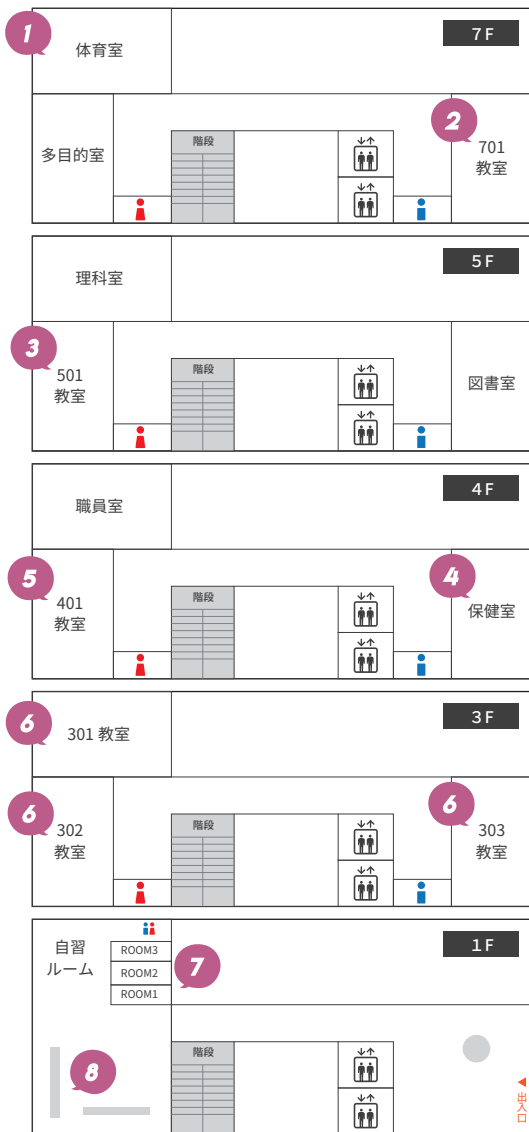

School Map

ルネサンス大阪高校は、学園ビル5フロアのみとなります。
他のフロアには立ち入らないようご協力お願いいたします。

- 1 卓球対決
- 2 個別相談 / レポート体験
- 3 通学コース説明
12:00~/ 15:00~
- 4 体験授業
- 5 制服試着体験
- 6 全体説明会場
- 7 ものづくり体験
- 8 アンケート用紙回収所

GuideBook

OPEN CAMPUS

「気になる」から