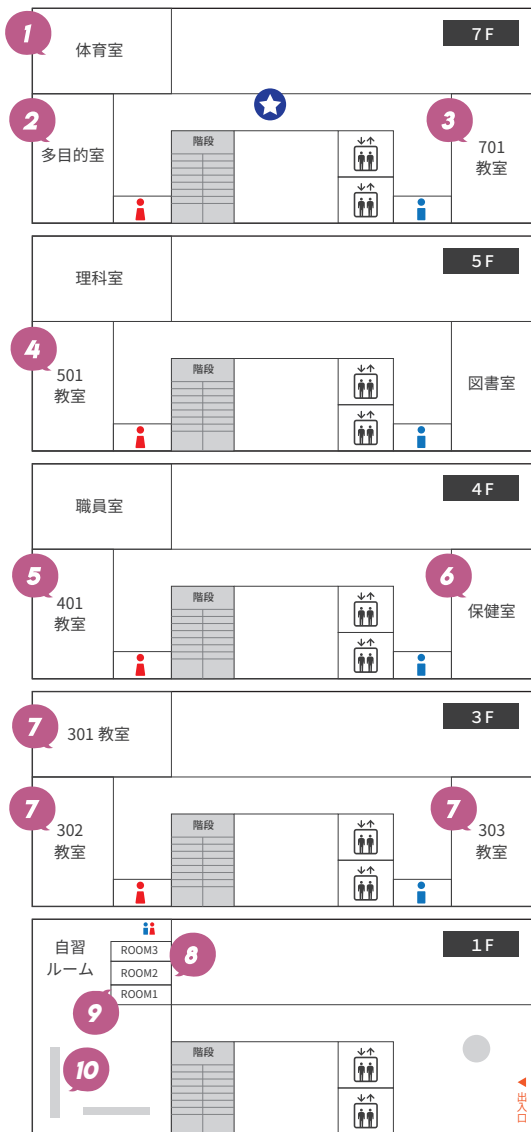

# School Map

ルネサンス大阪高校は、学園ビル5フロアのみとなります。  
他のフロアには立ち入らないようご協力お願いいたします。

- 卓球対決
- 個別相談
- レポート体験  
エントリーシート書き方講座
- 校内ツアー集合場所
- 通学コース説明  
12:00~/15:00~  
※eスポーツコースについては個別相談ブースでお話しさせていただきます。
- 体験授業
- 制服試着体験
- 全体説明会場
- ものづくり体験
- 公開インスタライブ  
11:45~/14:45~
- アンケート用紙回収所

# OPEN CAMPUS

「気になる」から

「見つかる」につながる第一歩。